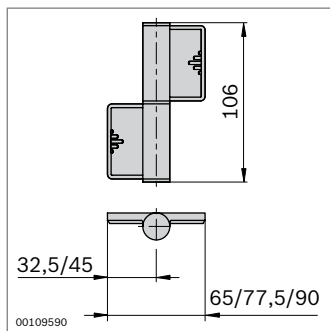

## Charnière dégonnable

- Pour le montage de portes lourdes de grandes dimensions
- Dégonnable
- Pour butée à gauche ou à droite
- Montage à l'extérieur : Angle d'ouverture d'env. 180°
- Montage à l'intérieur : Empêche le démontage par des tiers, p. ex. avec des dispositifs de sécurité

Charnière dégonnable	P1 (mm)	P2 (mm)	N°	FS
	30	30	2	<b>3 842 544 552</b> 2xFS1
	30	45	2	<b>3 842 544 553</b> 1xFS1,
	30 <sup>1)</sup>	60		1xFS2
	45	45	2	<b>3 842 544 554</b> 2xFS2
	45 <sup>1)</sup>	60		
	60 <sup>1)</sup>	60		

<sup>1)</sup> Non adapté pour un montage intérieur

Matériaux : Charnière : Zinc moulé sous pression  
Cache : PA ; noir  
Matériel de fixation : Acier ; galvanisé  
Fourniture : Incluant matériel de fixation (FS), 2 caches