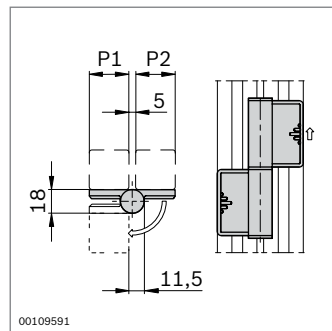

## Charnière dégonnable

- Pour le montage de portes lourdes de grandes dimensions
- Dégonnable
- Pour butée à gauche ou à droite
- Montage à l'extérieur : Angle d'ouverture d'env. 180°
- Montage à l'intérieur : Empêche le démontage par des tiers, p. ex. avec des dispositifs de sécurité

Charnière dégonnable	P1 (mm)	P2 (mm)	N°	FS
	30	30	2	<b>3 842 544 552</b> 2xFS1
	30	45	2	<b>3 842 544 553</b> 1xFS1,
	30 <sup>1)</sup>	60		1xFS2
	45	45	2	<b>3 842 544 554</b> 2xFS2
	45 <sup>1)</sup>	60		
	60 <sup>1)</sup>	60		

<sup>1)</sup> Non adapté pour un montage intérieur

Matériaux : Charnière : Zinc moulé sous pression  
Cache : PA ; noir  
Matériel de fixation : Acier ; galvanisé  
Fourniture : Incluant matériel de fixation (FS), 2 caches