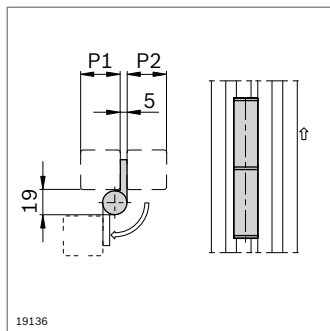

## Charnière dégonnable

- Pour le montage de portes lourdes de grandes dimensions
- Dégonnable
- Pour butée à gauche ou à droite
- Montage à l'extérieur : Angle d'ouverture d'env. 180°
- Montage à l'intérieur : Empêche le démontage par des tiers, p. ex. avec des dispositifs de sécurité

Charnière dégonnable	P1 (mm)	P2 (mm)	N°	FS
	30	30	2	<b>3 842 544 552</b> 2xFS1
	30	45	2	<b>3 842 544 553</b> 1xFS1,
	30 <sup>1)</sup>	60		1xFS2
	45	45	2	<b>3 842 544 554</b> 2xFS2
	45 <sup>1)</sup>	60		
	60 <sup>1)</sup>	60		

<sup>1)</sup> Non adapté pour un montage intérieur

Matériaux : Charnière : Zinc moulé sous pression  
Cache : PA ; noir  
Matériel de fixation : Acier ; galvanisé  
Fourniture : Incluant matériel de fixation (FS), 2 caches