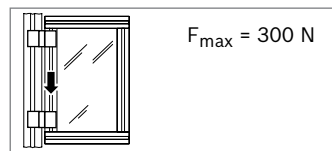

## Charnière dégonnable

- Pour le montage de portes lourdes de grandes dimensions
- Dégonnable
- Pour butée à gauche ou à droite
- Montage à l'extérieur : Angle d'ouverture d'env. 180°
- Montage à l'intérieur : Empêche le démontage par des tiers, p. ex. avec des dispositifs de sécurité

Charnière dégonnable	P1 (mm)	P2 (mm)	N°	FS
	30	30	2	<b>3 842 544 552</b> 2xFS1
	30	45	2	<b>3 842 544 553</b> 1xFS1,
	30 <sup>1)</sup>	60		1xFS2
	45	45	2	<b>3 842 544 554</b> 2xFS2
	45 <sup>1)</sup>	60		
	60 <sup>1)</sup>	60		