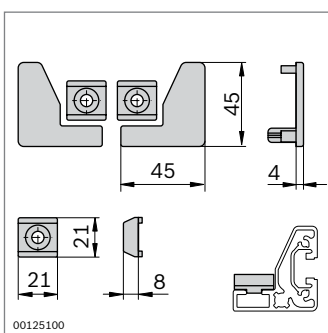

## Profilé d'équerre

- Pour le support de bacs, plaques ou palettes porte-pièces dans des rayonnages, chariots de transport du matériel ou chariots élévateurs

Accessoires :  
Équerre R40x43 (p. 3-30)

Profilé d'équerre	L (mm)	N°
1x	50 ... 5600	<b>3 842 992 412 / L</b>
20x	5600	<b>3 842 508 104</b>