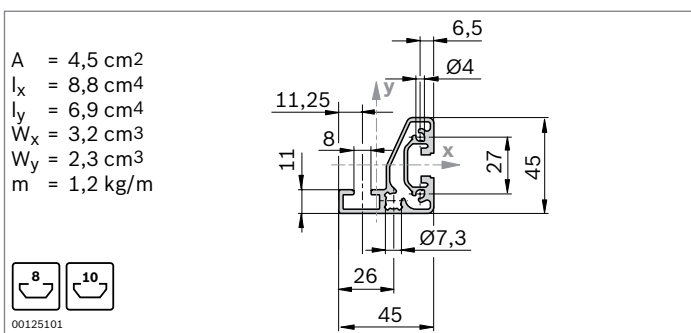

## Profilé d'équerre

- Pour le support de bacs, plaques ou palettes porte-pièces dans des rayonnages, chariots de transport du matériel ou chariots élévateurs

Accessoires :  
Équerre R40x43 (p. 3-30)

Profilé d'équerre	L (mm)	N°
1x	50 ... 5600	<b>3 842 992 412 / L</b>
20x	5600	<b>3 842 508 104</b>